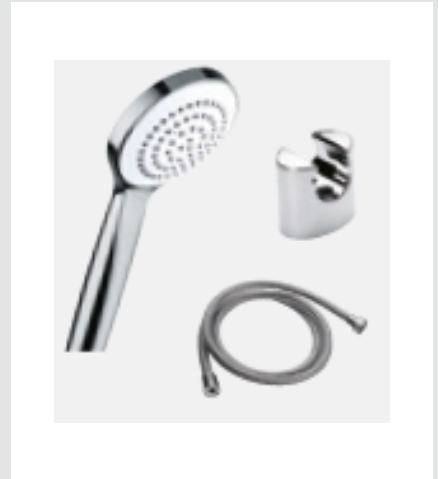

Marke: Optiline
Artikel: Wandanschlußbogen
Farbe: chrom

Ihr neues Bad

Dusch – Anlagen

Marke: Kermi
Artikel: Liga Pendeltür mit
Seitenwand 900x900x2000 mm
Farbe: silber mattglanz

Marke: Kermi
Artikel: Liga Seitenwand
1200x2000 mm
Farbe: silber mattglanz

Ihr neues Bad

Badewannen - Anlagen

Marke: Europa
Artikel: Acryl-Körperformwanne
Maße: 1700x750mm
Farbe: weiß

Marke: Europa
**Artikel: UP-Einhebel-
Wannenbatterie**
Farbe: chrom

Marke: Optiline
Artikel: Wannenset
Farbe: chrom

Marke: Optiline
Artikel: Wandanschlußbogen
Farbe: chrom

Ihr neues Bad

Waschtisch – Anlagen

Marke: Mystyle
Artikel: Waschtisch
Maße: 600x450mm
Farbe: weiß

Marke: Optiset
Artikel: Handtuchhalter
Ausladung: 440mm
Farbe: chrom

Marke: Optiline
Artikel: Spiegel ohne Leuchte
Maße: 600x800mm

Marke: Europa
Artikel: Waschtischarmatur
Maße: Ausladung 118 mm
Farbe: chrom

Ihr neues Bad

Handtuchhalter

Marke: Bemm

Artikel: Irsap Ares E BHK