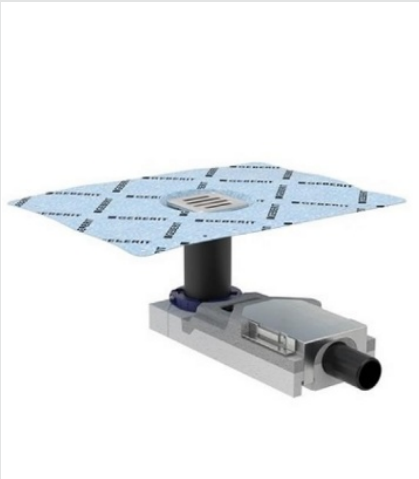

Ihr neues Bad

Dusch – Anlagen

Marke: Geberit
Bodenablauf
Rost 80x80 mm

Marke: Europa
Artikel: UP-Einhebel-
Brausebatterie
Farbe: chrom

Marke: Optiline
Artikel: Eckschwammkorb
228x176x60 mm
Farbe: chrom

Marke: Optiline Shower
Artikel: Brauseset 120/90
Farbe: chrom

Marke: Optiline
Artikel: Wandanschlußbogen
Farbe: chrom

Ihr neues Bad

Dusch – Anlagen

Marke: Kermi
Artikel: Liga Pendeltür mit
Seitenwand 900x900x2000 mm
Farbe: silber mattglanz

Marke: Kermi
Artikel: Liga Seitenwand
1200x2000 mm
Farbe: silber mattglanz

Ihr neues Bad

Badewannen - Anlagen

Marke: Europa
Artikel: Acryl-Körperformwanne
Maße: 1700x750mm
Farbe: weiß

Marke: Europa
**Artikel: UP-Einhebel-
Wannenbatterie**
Farbe: chrom

Marke: Optiline
Artikel: Wannenset
Farbe: chrom

Maße: 1180x580mm

Farbe: weiss

Ihr neues Bad

WC-Anlage

Marke: Europa
Artikel: Wand-Tiefspülklosett
Maße: 355 x 520 mm
Farbe: weiß

Marke: Optiset
**Artikel: WC-Sitz mit Deckel mit
Edelstahl-Scharnier und Softclose**
Farbe: weiß
Sonstiges: